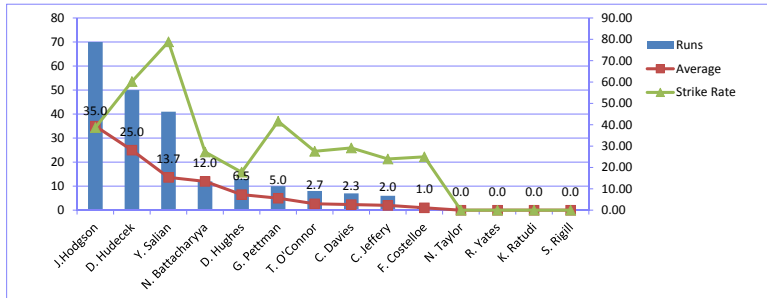

Prague Barbarians 2013 Pro 40 Statistics

Name	Matches	Innings	Runs	Not outs	Balls faced	Average	Strike Rate
J.Hodgson	3	3	70	1	181	35.0	38.67
D. Hudecek	3	3	50	1	83	25.0	60.24
Y. Salian	3	3	41	0	52	13.7	78.85
N. Battacharyya	1	1	12	0	44	12.0	27.27
D. Hughes	2	2	13	0	73	6.5	17.81
G. Pettman	3	3	10	1	24	5.0	41.67
T. O'Connor	3	3	8	0	29	2.7	27.59
C. Davies	3	3	7	0	24	2.3	29.17
C. Jeffery	3	3	6	0	25	2.0	24.00
F. Costelloe	3	1	1	0	4	1.0	25.00
N. Taylor	2	2	0	0	5	0.0	0.00
R. Yates	2	2	0	1	7	0.0	0.00
K. Ratudi	1	1	0	1	0	0.0	0.00
S. Rigill	1	1	0	0	0	0.0	0.00