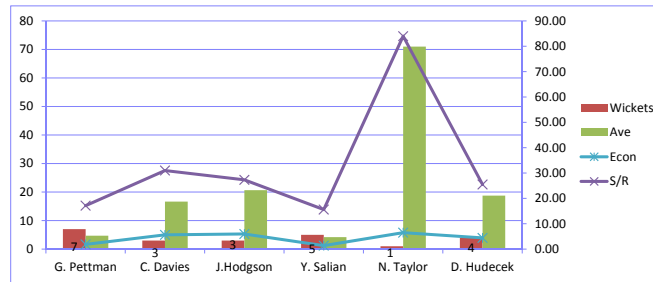

Prague Barbarians 2013 Pro 40 Statistics

Name	Matches	Innings	Runs	Not outs	Balls faced	Average	Strike Rate
J.Hodgson	3	3	70	1	181	35.0	38.67
D. Hudecek	3	3	50	1	83	25.0	60.24
Y. Salian	3	3	41	0	52	13.7	78.85
N. Battacharyya	1	1	12	0	44	12.0	27.27
D. Hughes	2	2	13	0	73	6.5	17.81
G. Pettman	3	3	10	1	24	5.0	41.67
T. O'Connor	3	3	8	0	29	2.7	27.59
C. Davies	3	3	7	0	24	2.3	29.17
C. Jeffery	3	3	6	0	25	2.0	24.00
F. Costelloe	3	1	1	0	4	1.0	25.00
N. Taylor	2	2	0	0	5	0.0	0.00
R. Yates	2	2	0	1	7	0.0	0.00
K. Ratudi	1	1	0	1	0	0.0	0.00
S. Rigill	1	1	0	0	0	0.0	0.00

Name	Matches	Overs	Balls	Runs	Wickets	Ave	S/R	Econ
G. Pettman	3	20	120	33	7	4.71	17.14	1.65
C. Davies	3	10	93	50	3	16.67	31.00	5.00
J.Hodgson	3	13.4	82	62	3	20.67	27.33	5.30
Y. Salian	3	17	78	21	5	4.20	15.60	1.24
N. Taylor	2	12.3	84	71	1	71.00	84.00	5.77
D. Hudecek	3	19	102	75	4	18.75	25.50	3.95