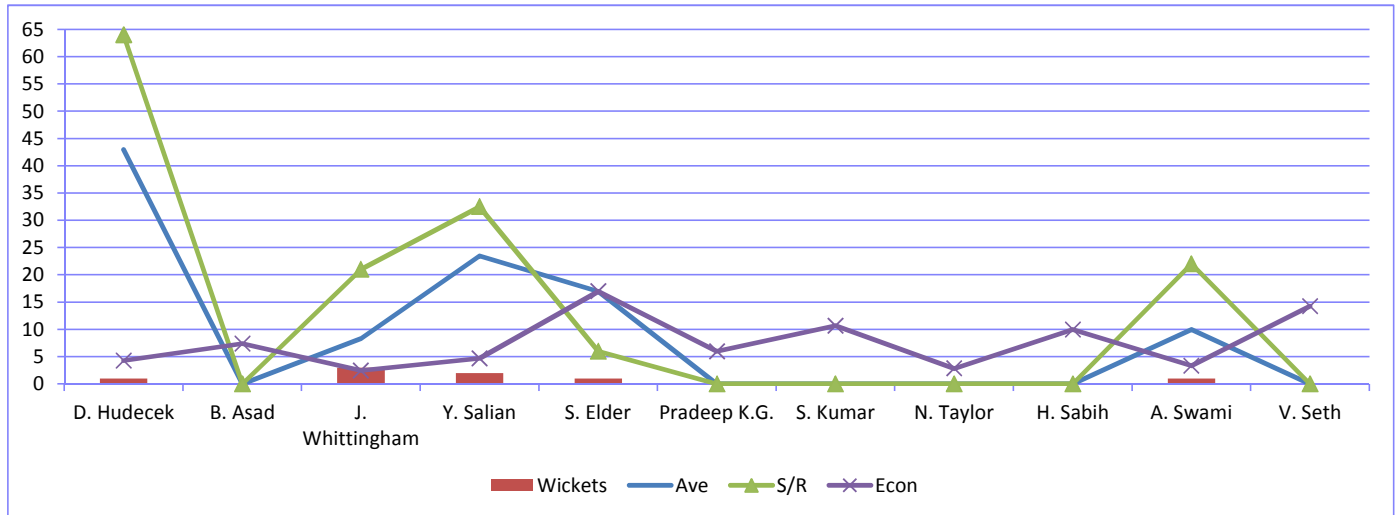

# Prague Barbarians 2015 Friendly Bowling Statistics

Name	Matches	Overs	Maidens	Balls	Runs	Wickets	Ave	S/R	Econ
D. Hudecek	1	10	0	64	43	1	43.00	64.00	4.30
B. Asad	2	10.4	1	65	77	0	0.00	0.00	7.40
J. Whittingham	1	10	4	63	25	3	8.33	21.00	2.50
Y. Salian	2	10	0	65	47	2	23.50	32.50	4.70
S. Elder	1	1	0	6	17	1	17.00	6.00	17.00
Pradeep K.G.	1	2	0	12	12	0	0.00	0.00	6.00
S. Kumar	1	3	0	18	32	0	0.00	0.00	10.67
N. Taylor	1	1.4	1	10	4	0	0.00	0.00	2.86
H. Sabih	1	0.2	0	3	2	0	0.00	0.00	10.00
A. Swami	1	3	0	22	10	1	10.00	22.00	3.33
V. Seth	1	1.4	0	10	20	0	0.00	0.00	14.29