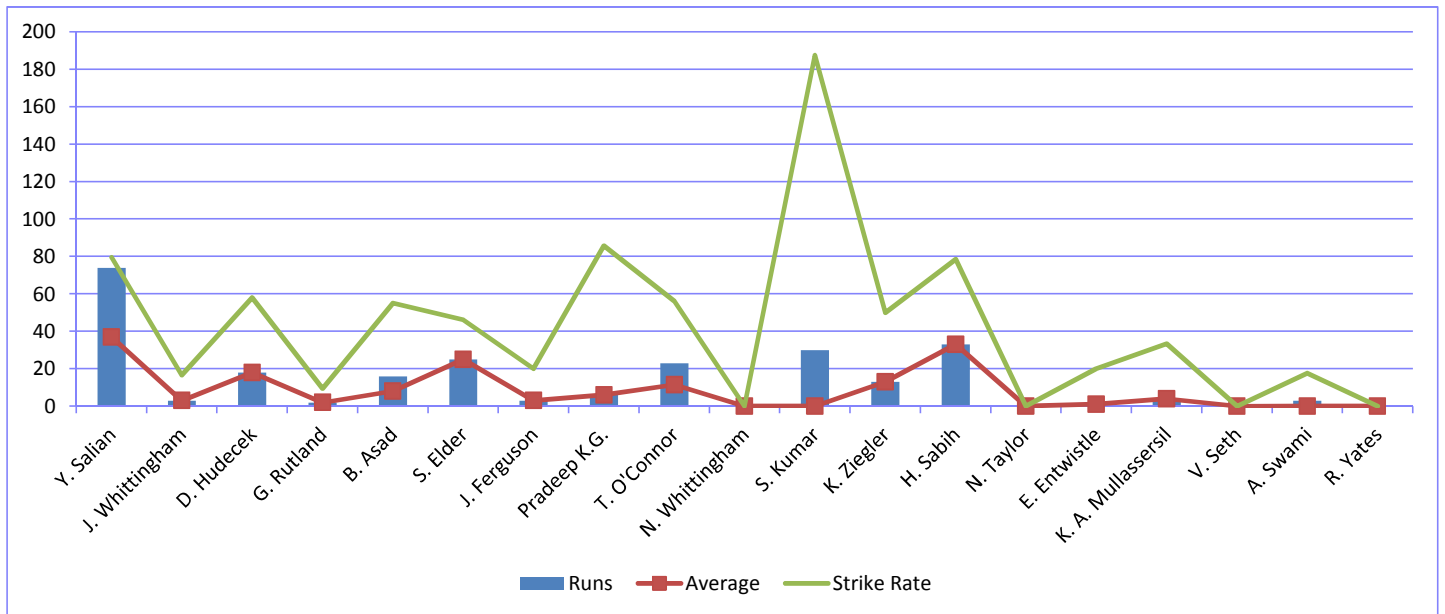

# Prague Barbarians 2015 Friendly Batting Statistics

Name	Matches	Innings	Runs	Not outs	Balls faced	Average	Strike Rate	
Y. Salian		2	2	74	0	93	37.0	79.57
J. Whittingham		1	1	3	0	18	3.0	16.67
D. Hudecek		1	1	18	0	31	18.0	58.06
G. Rutland		1	1	2	0	21	2.0	9.52
B. Asad		2	2	16	0	29	8.0	55.17
S. Elder		1	1	25	0	54	25.0	46.30
J. Ferguson		1	1	3	0	15	3.0	20.00
Pradeep K.G.		1	1	6	0	7	6.0	85.71
T. O'Connor		2	2	23	0	41	11.5	56.10
N. Whittingham		1	1	0	0	1	0.0	0.00
S. Kumar		1	1	30	1	16	0.0	187.50
K. Ziegler		1	1	13	0	26	13.0	50.00
H. Sabih		1	1	33	0	42	33.0	78.57
N. Taylor		1	1	0	0	3	0.0	0.00
E. Entwistle		1	1	1	0	5	1.0	20.00
K. A. Mullassersil		1	1	4	0	12	4.0	33.33
V. Seth		1	1	0	0	1	0.0	0.00
A. Swami		1	1	3	1	17	0.0	17.65
R. Yates		1	1	0	0	7	0.0	0.00